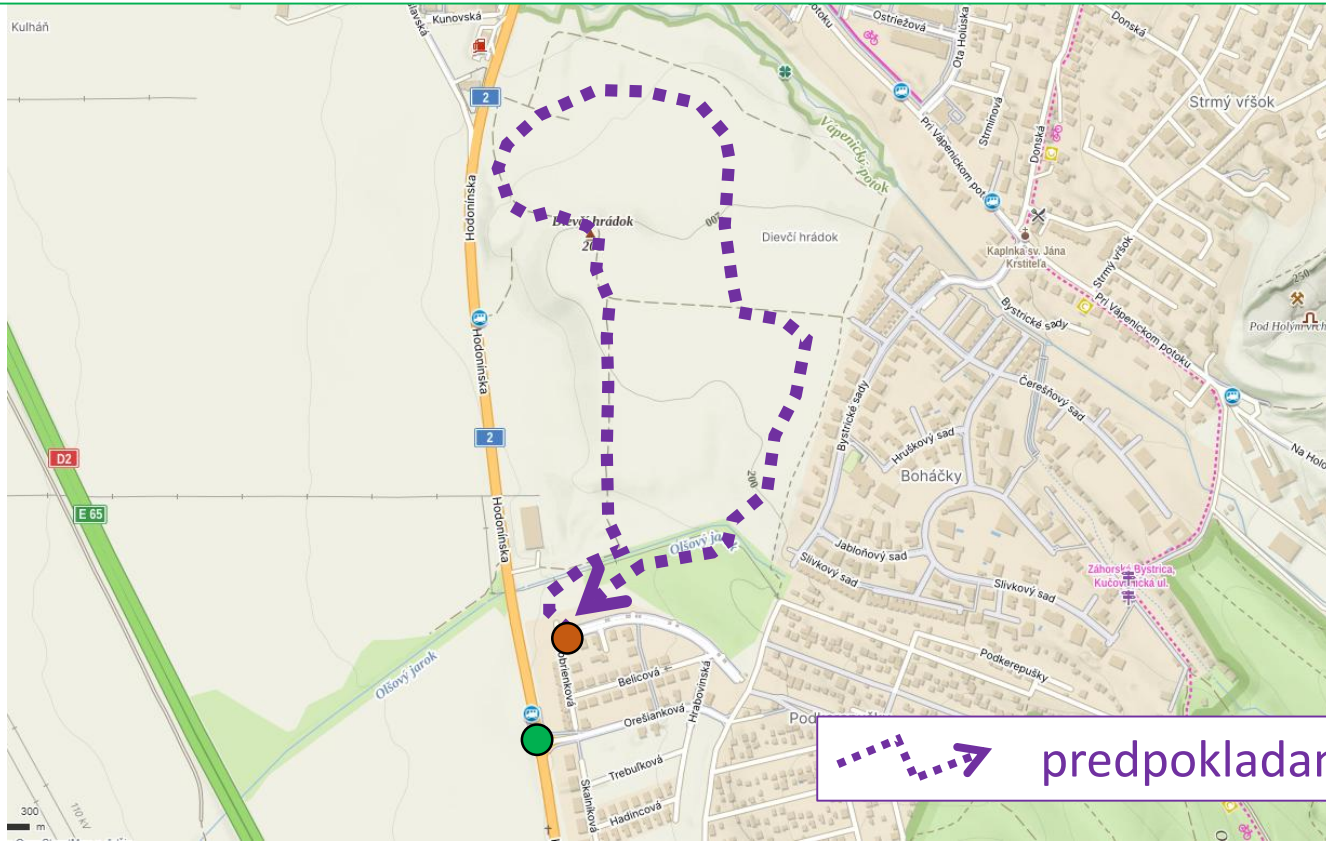

predpokladaná trasa

Merat' vzdialenosť medzi viacerými bodmi na zemi

Dĺžka: 3,50 Kilometre

Zobrazit' výškový profil

Navigácia pomocou myši

Uložit'

Vymazať

Areál vodných športov Čunovo

ČUNOVO

Bufet Obrátka

sobota, 13. 6. 2026: Záhorská Bystrica: Dievčí hrádok

Zraz: o 9.25 hod. na zastávke MHD **Kulháň**. Príchod na miesto zrazu: autobusom MHD č. 37.

Zraz pre účastníkov, ktorí prídu autom: o 9.30 hod. na parkovisku na ulici Dobrienková:

48,224872°S, 17,034472°V

Biotopy: xerothermné stráne, navážky zeminy, ruderalna vegetácia na okraji ciest a chodníkov.

 predpokladaná trasa

Pravítko

Čiara Cesta Mnohouholník Kruh cesta 3D

Merat' vzdialenosť medzi viacerými bodmi na zemi

Dĺžka: 2,09 Kilometre

Zobraziť výškový profil

Navigácia pomocou myši

Uložiť Vymazať

E65

Hodonínska

VOMS

BISTRIC Restaurant