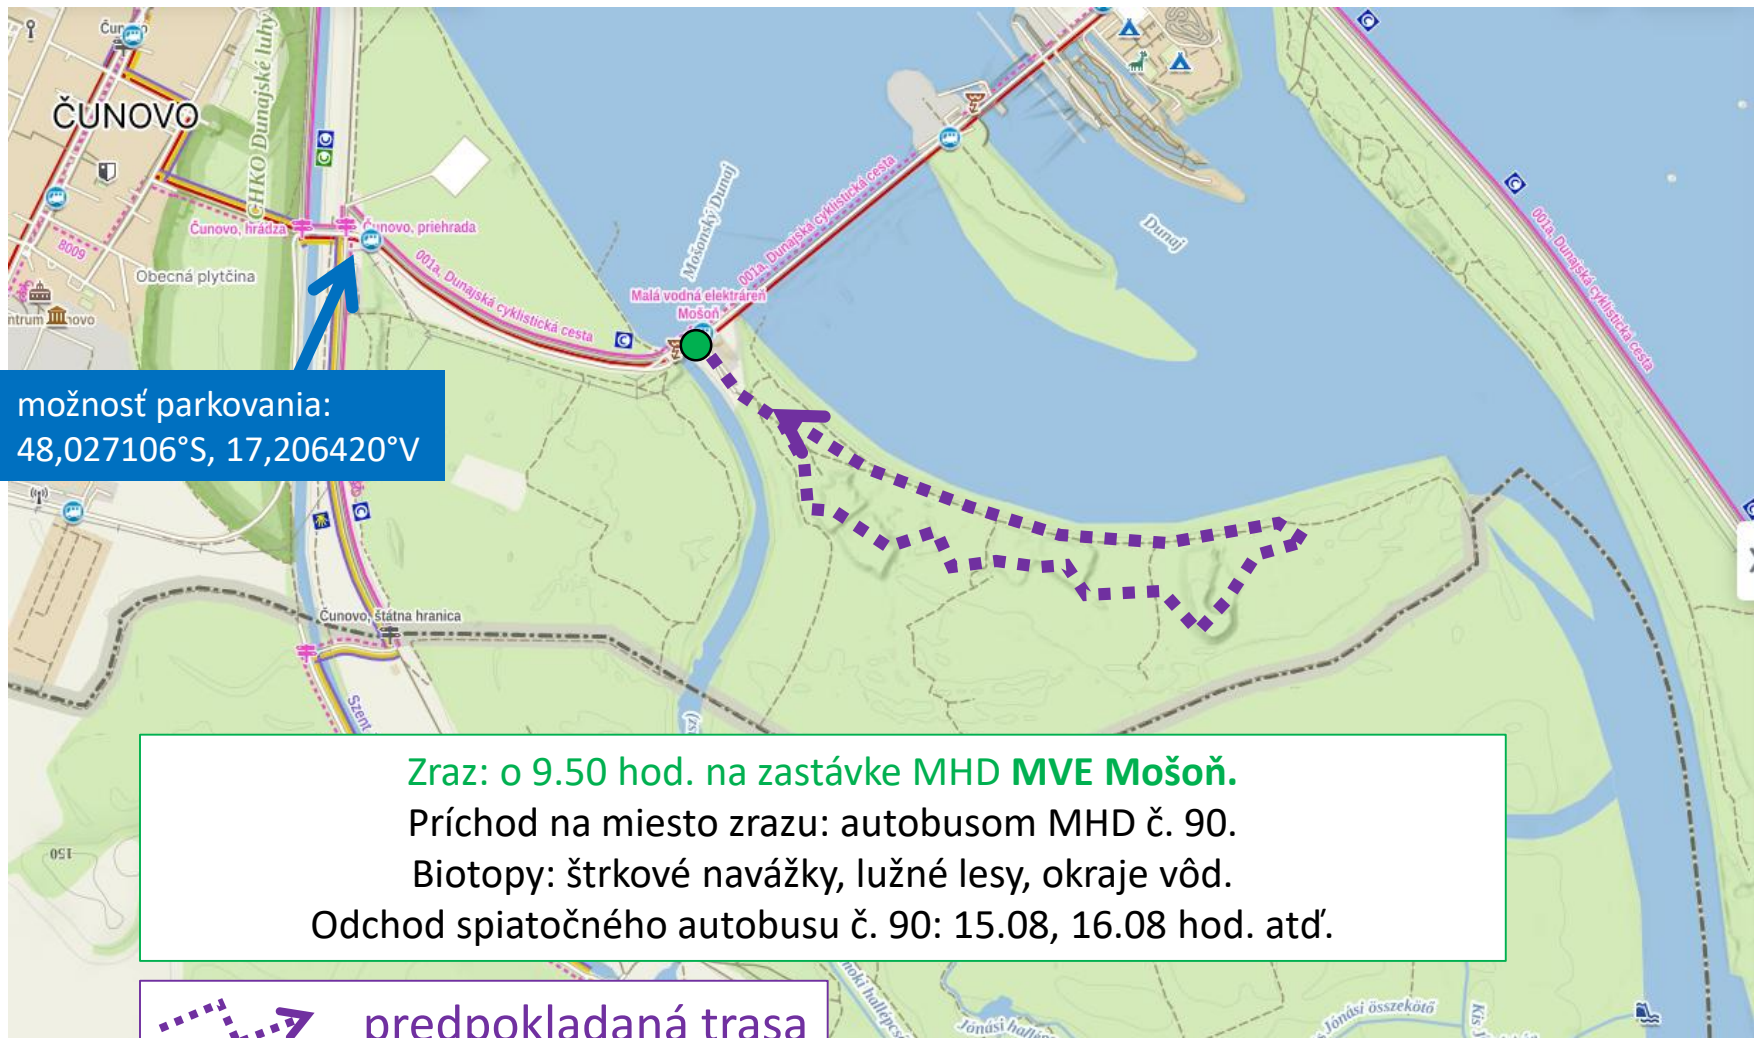

Zraz platí za každého počasia. Plánované ukončenie exkurzií: cca o 15.00 – 16.00 hod.

Tešíme sa na stretnutie!

Miesta konania exkurzií

sobota
Bratislava-Záhorská Bystrica:
Dievčí hrádok

piatok
Bratislava-Čunovo:
Mošonský Dunaj

piatok, 12. 6. 2026: Čunovo: štrkové navážky a lužné lesy pri Dunaji pod MVE Mošoň

možnosť parkovania:
48,027106°S, 17,206420°V

Zraz: o 9.50 hod. na zastávke MHD MVE Mošoň.
Príchod na miesto zrazu: autobusom MHD č. 90.
Biotopy: štrkové navážky, lužné lesy, okraje vôd.
Odchod spiatocného autobusu č. 90: 15.08, 16.08 hod. atď.

predpokladaná trasa

Merat' vzdialenosť medzi viacerými bodmi na zemi

Dĺžka: 3,50 Kilometre

Zobrazit' výškový profil

Navigácia pomocou myši

Uložit'

Vymazať

Areál vodných športov Čunovo

Dĺžka: 2,09 Kilometre

Zobraziť výškový profil

Navigácia pomocou myši

Uložiť Vymazať

E65

Hodonínska

VOMS

BISTRIC Restaurant