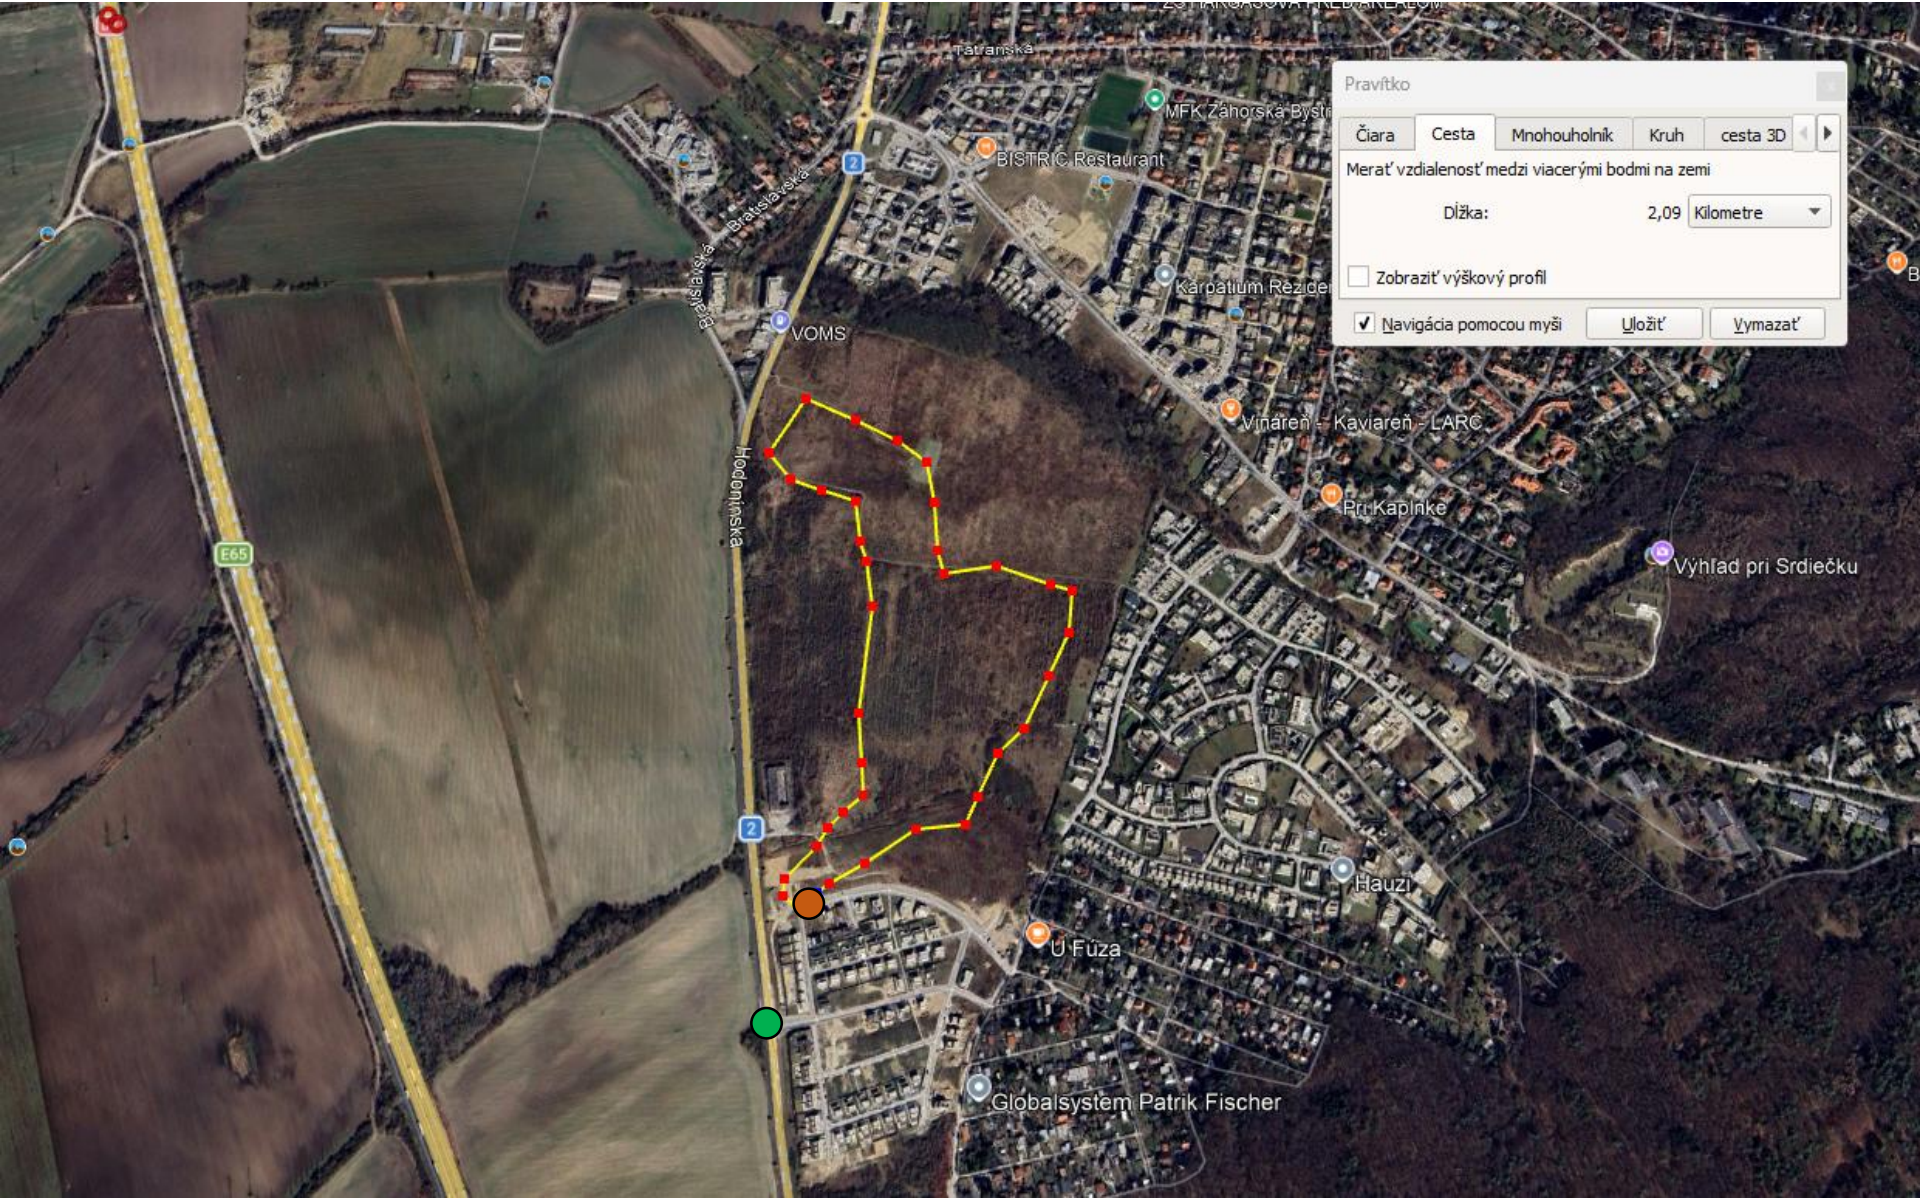

predpokladaná trasa

Merat' vzdialenosť medzi viacerými bodmi na zemi

Dĺžka: 3,50 Kilometre

Zobrazit' výškový profil

Navigácia pomocou myši

Uložit'

Vymazať

Areál vodných športov Čunovo

ČUNOVO

Bufet Obrátka

sobota, 13. 6. 2026: Záhorská Bystrica: Dievčí hrádok

Zraz: o 9.25 hod. na zastávke MHD **Kulháň**. Príchod na miesto zrazu: autobusom MHD č. 37.

Zraz pre účastníkov, ktorí prídu autom: o 9.30 hod. na parkovisku na ulici Dobrienková:

48,224872°S, 17,034472°V

Biotopy: xerothermné stráne, navážky zeminy, ruderalna vegetácia na okraji ciest a chodníkov.

 predpokladaná trasa

Pravítko

Čiara Cesta Mnohouholník Kruh cesta 3D

Merat' vzdialenosť medzi viacerými bodmi na zemi

Dĺžka: 2,09 Kilometre

Zobraziť výškový profil

Navigácia pomocou myši

Uložiť Vymazať

E65

Hodonínska

VOMS

BISTRIC Restaurant